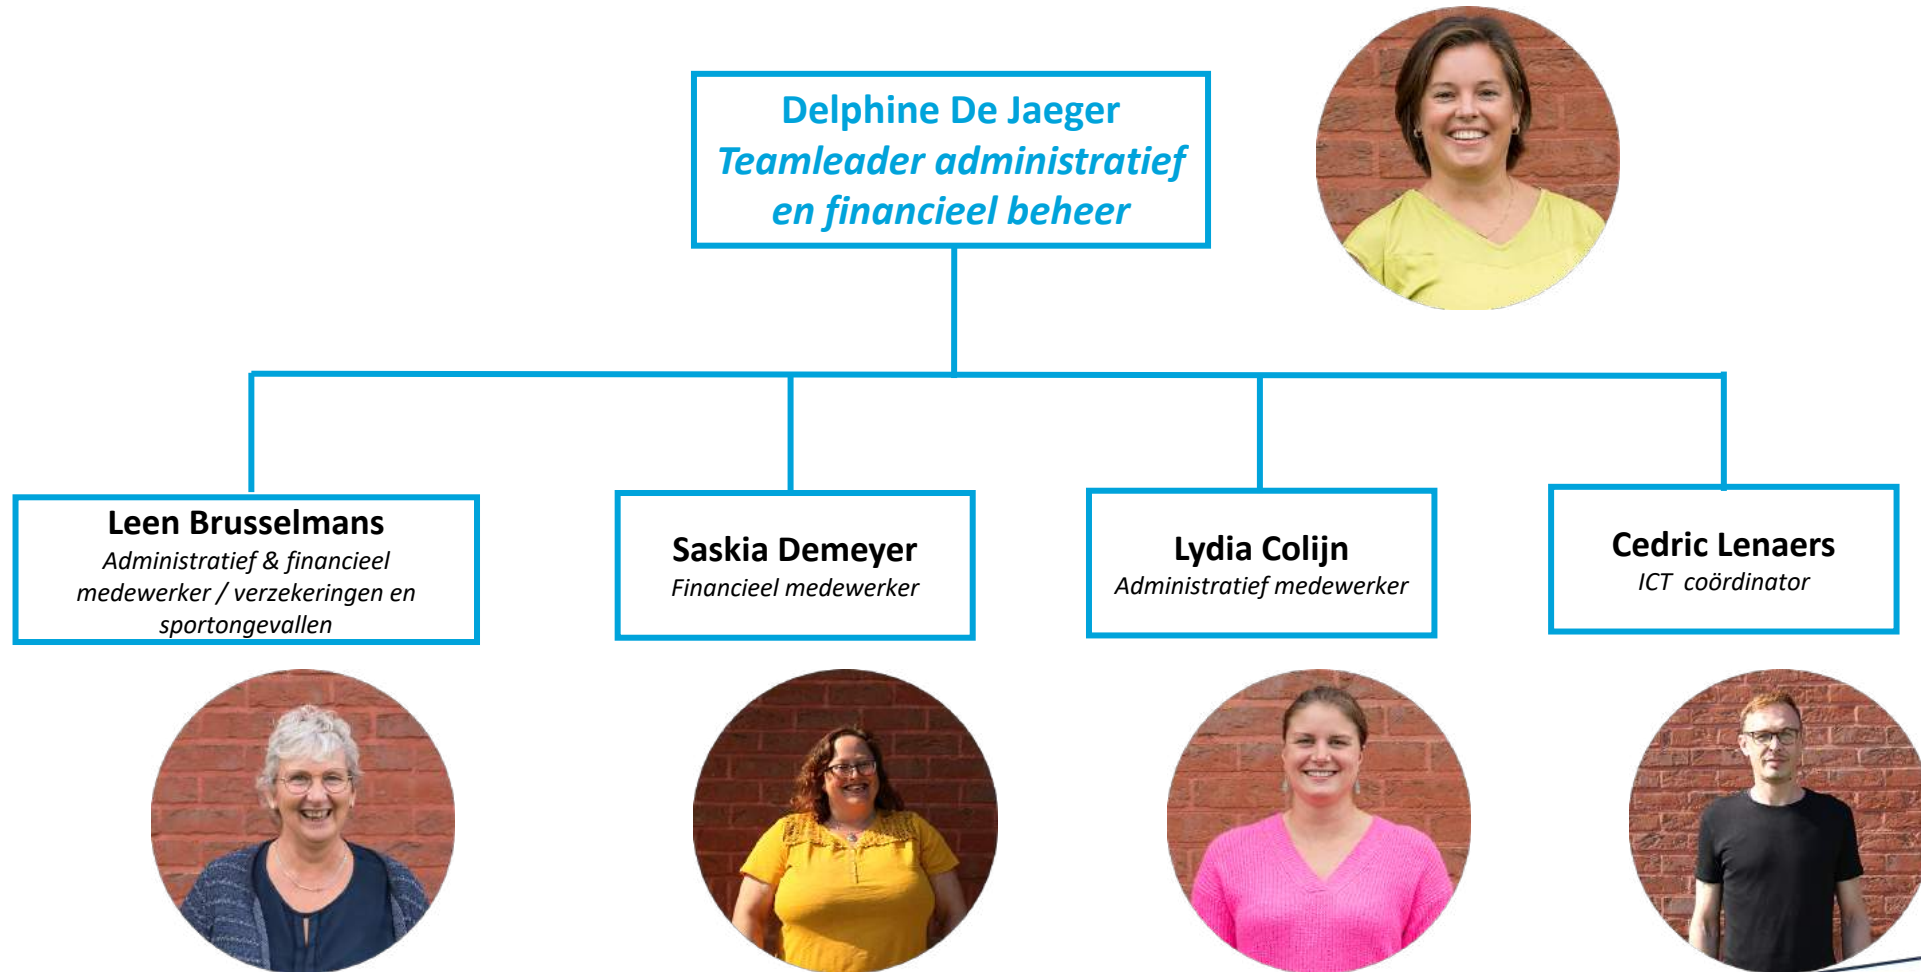

Inge Doens
*Algemeen coördinator
clubondersteuning*

Ruth Franceus
*Coördinator projecten &
clubondersteuning*

Niels Van Santen
*Sporttechnisch coördinator
Parkour/Freeerunning & sociale
projecten*

Administratief & financieel beheer ICT