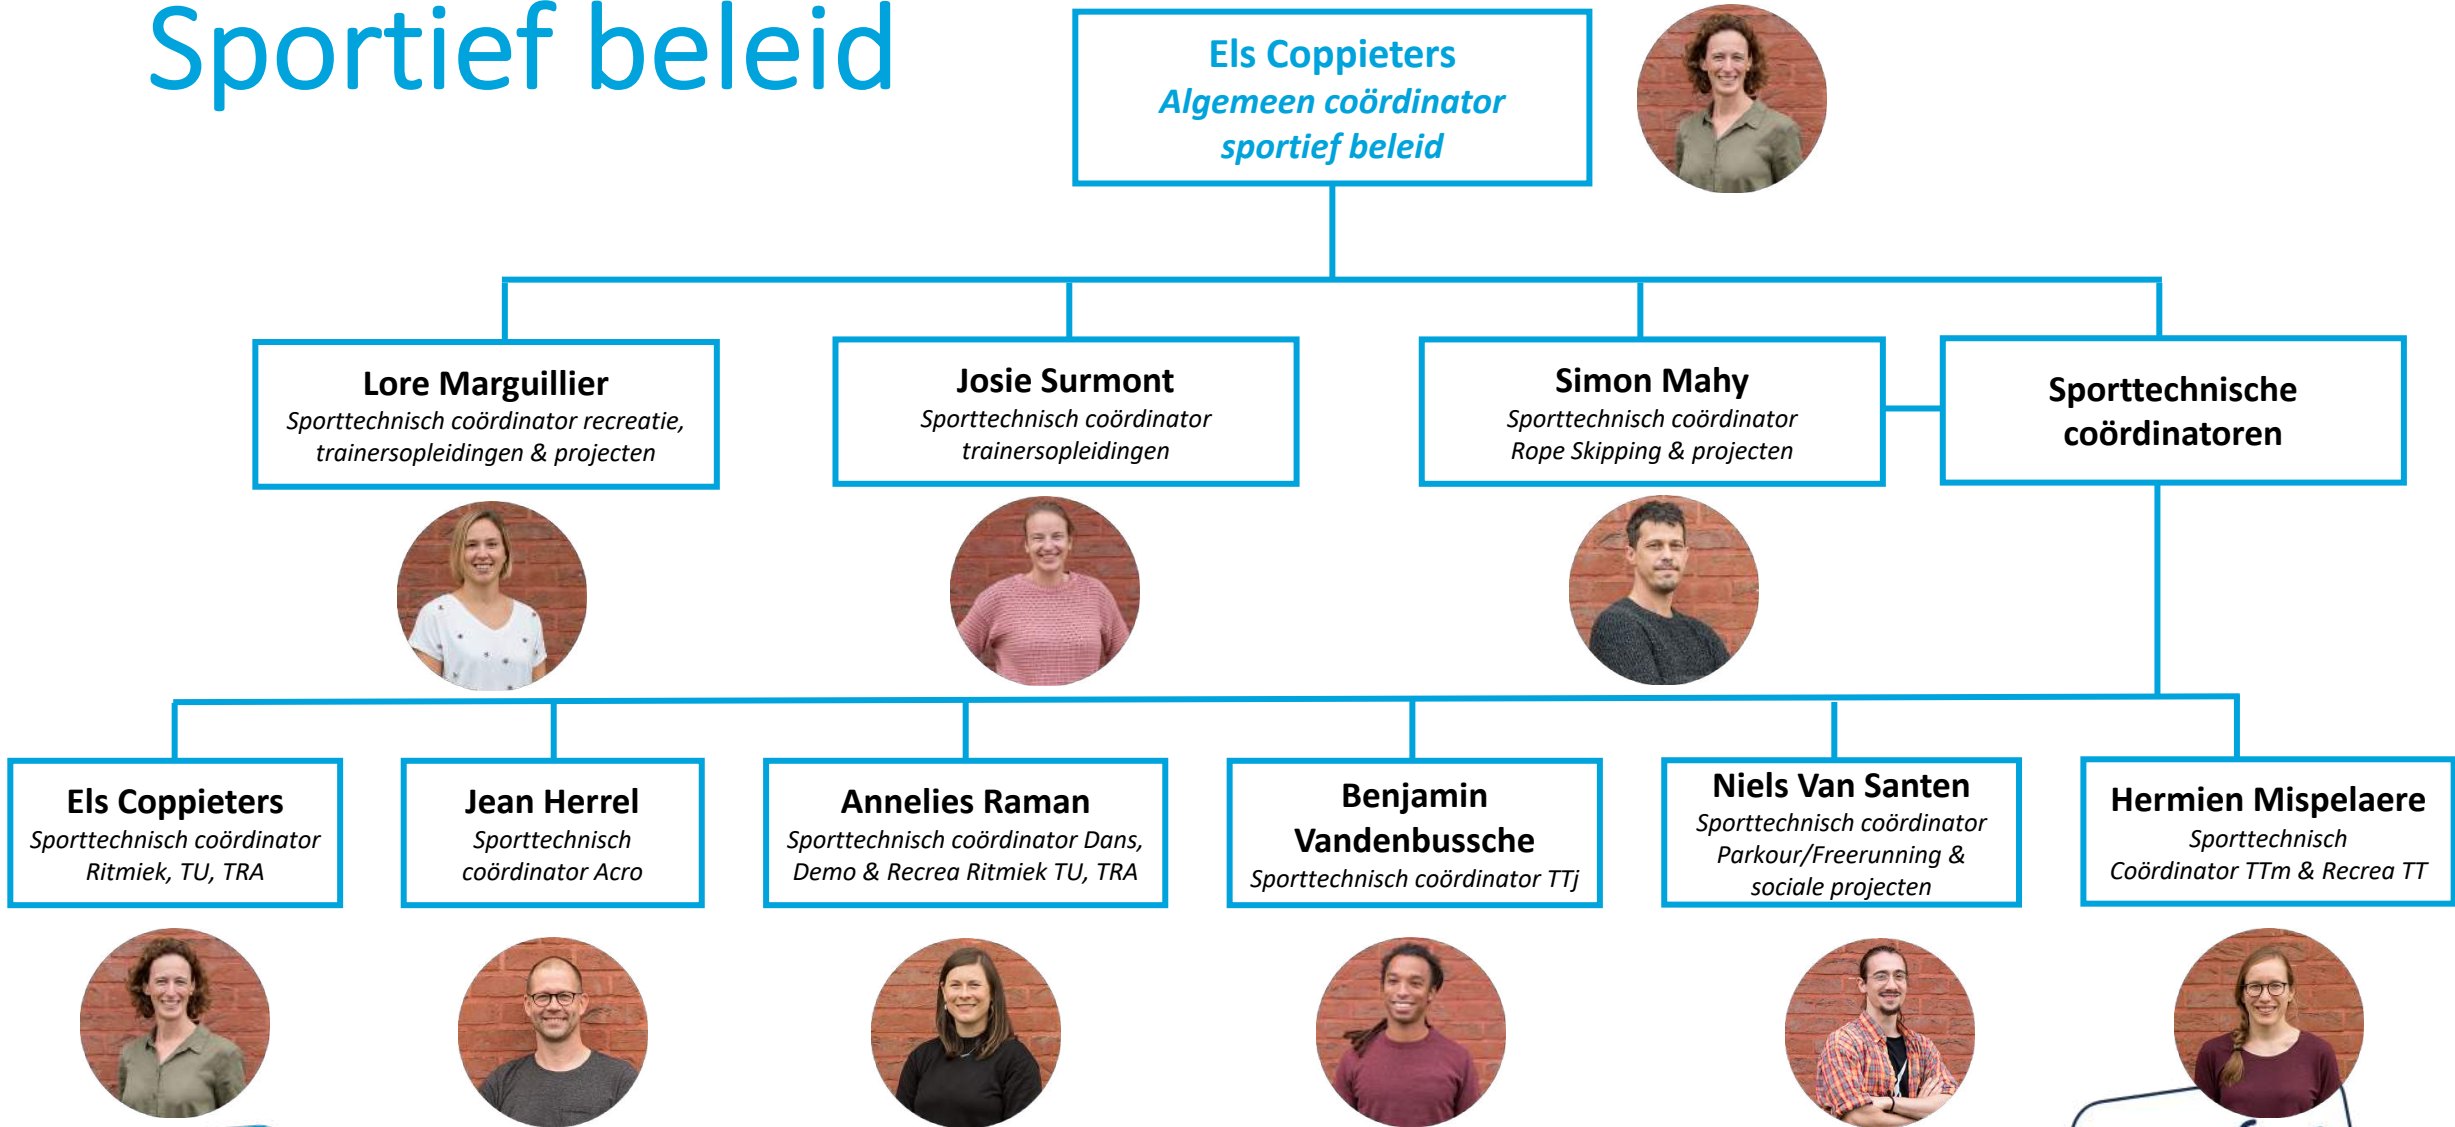

Sportief beleid